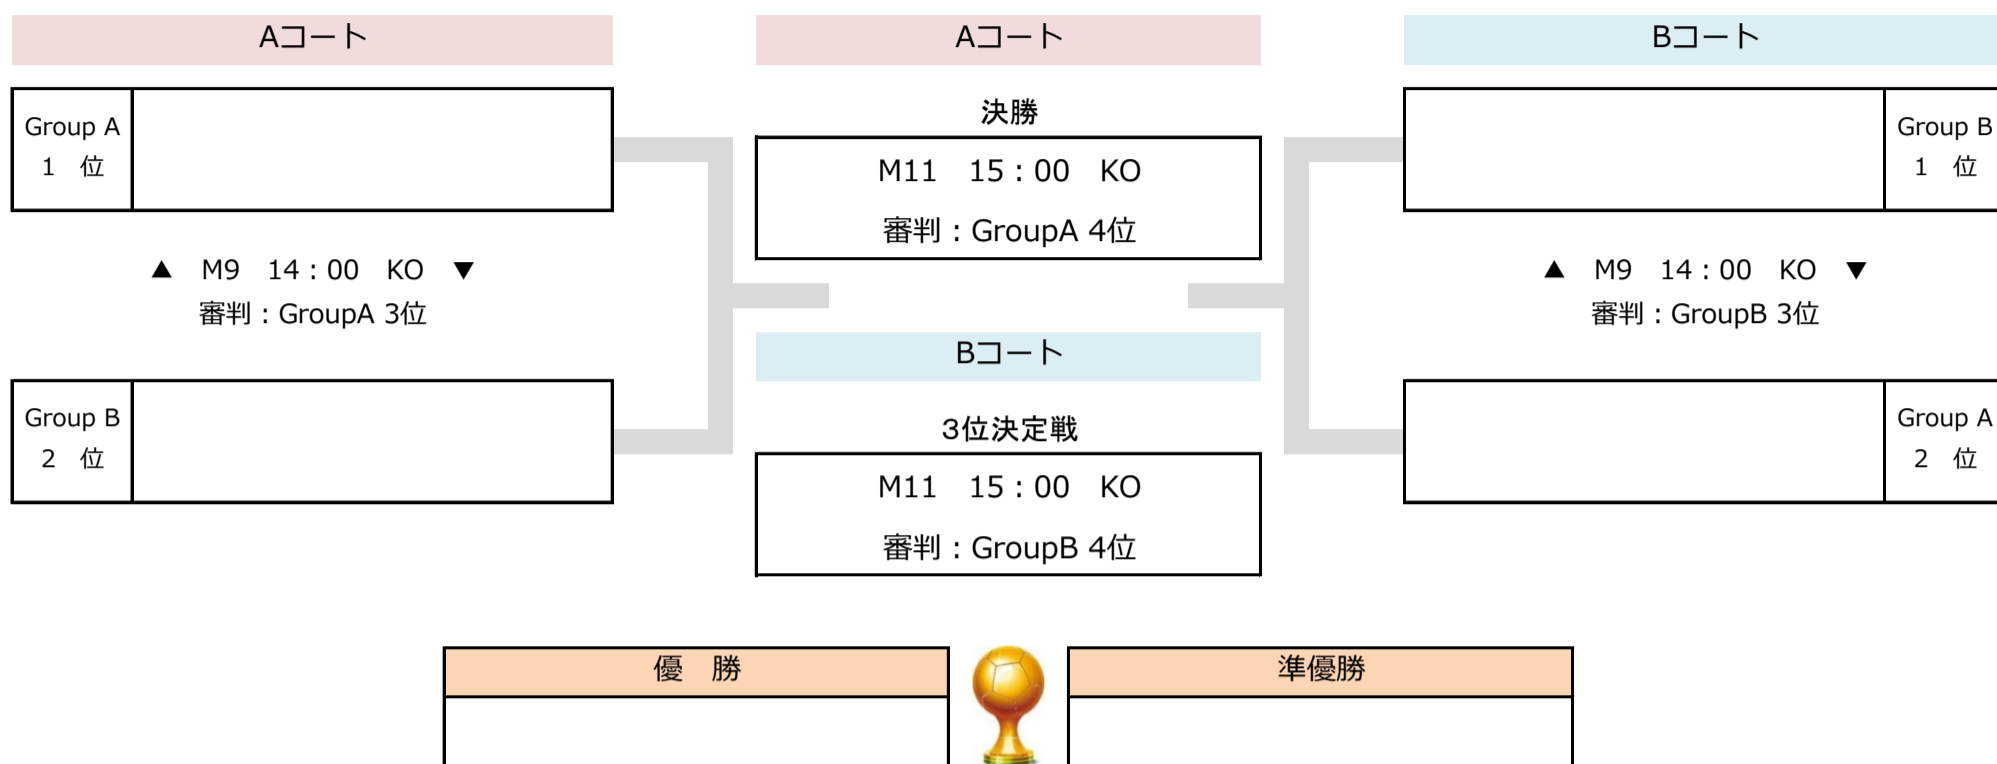

Second Stage (決勝トーナメント) (20minx1)

順位を決めないリーグ戦(20minx1)

team	A-3位	B-3位	A-4位	B-4位
A-3位	●	A-M7	A-M10	A-M8
B-3位	A-M7	●	B-M8	B-M10
A-4位	A-M10	B-M8	●	B-M7
B-4位	A-M8	B-M10	B-M7	●

M7	13:00~	A-3位	×	B-3位
審判割当				
M8	13:30~	A-3位	×	B-4位
審判割当				
M9	14:00~	準決勝	×	
審判割当				
M10	14:30~	A-3位	×	A-4位
審判割当				
M11	15:00~	決勝	×	
審判割当				

M7	13:00~	A-4位	×	B-4位
審判割当				
M8	13:30~	B-3位	×	A-4位
審判割当				
M9	14:00~	準決勝	×	
審判割当				
M10	14:30~	B-3位	×	B-4位
審判割当				
M11	15:00~	3位決定戦	×	
審判割当