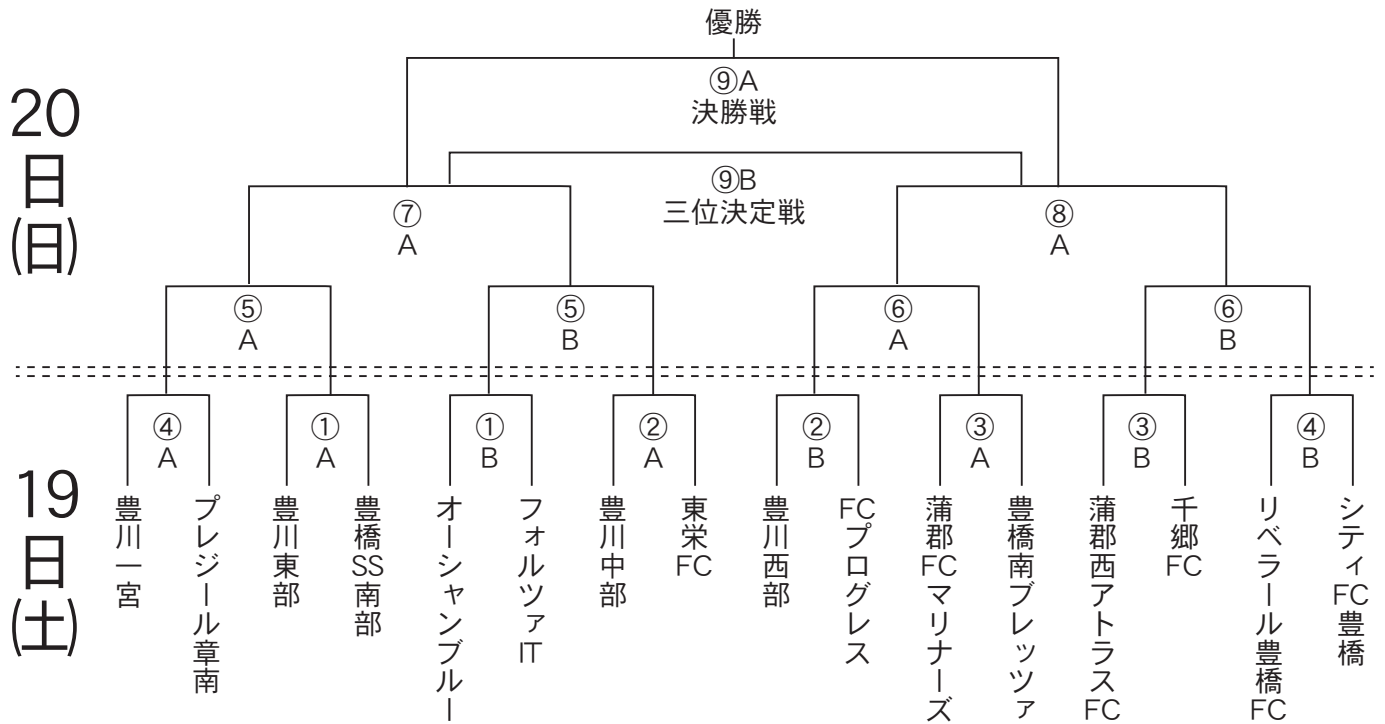

第40回 愛知県スポーツ少年団サッカー交流大会 東三河地区大会の組み合わせ及び日程

※当日は8:00に開場します。

※両日第一試合のチームは、ゴール及びフラッグの設営をお願いします。(コートは仕上がり済み)

開催日	試合番号	時間	Aコート	審判	Bコート	審判
19日(土)	①	9:00~9:45	豊川東部×豊橋SS南部	豊橋	オーシャンブルー×フォルツァ	豊橋
	②	9:55~10:40	豊川中部×東栄FC	①A	豊川西部×プロGRESS	①B
	③	10:50~11:35	蒲郡マリナーズ×南ブレッツァ	②A	蒲郡西アトラス×千郷	②B
	④	11:45~12:30	豊川一宮×プレジール	③A	リベラル豊橋×シティ	③B
20日(日)	⑤	9:00~9:45	④A勝ち×①A勝ち	⑥A	①B勝ち×②A勝ち	⑥B
	⑥	9:55~10:40	②B勝ち×③A勝ち	⑤A	③B勝ち×④B勝ち	⑤B
	⑦	10:50~11:35	⑤A勝ち×⑤B勝ち	⑤AB 負け	フレンドリー	
	⑧	11:45~12:30	⑥A勝ち×⑥B勝ち	⑥AB 負け	フレンドリー	
	⑨	13:00~13:45	⑦勝ち×⑧勝ち	豊橋	⑦負け×⑧負け	豊橋

※試合時間20分-5分-20分、同点の場合3人のPK戦(4人目からサドンデス)決勝のみ5分-5分の延長あり。

※審判チームの確認と、試合開始前集合の協力をお願いいたします。

※審判担当者は試合終了後に結果を本部へ報告。その際、審判費1試合1人1,000円を大会本部にてお渡します。